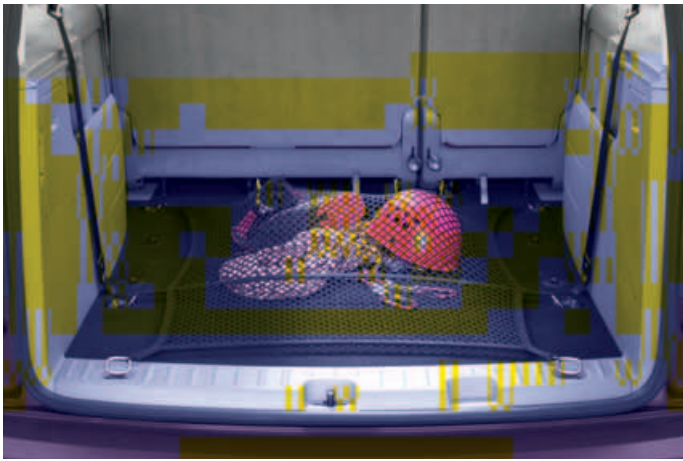

Артикул № 2K0 065 110 Для Caddy (без фото)
Артикул № 2K3 065 110 Для Caddy Maxi