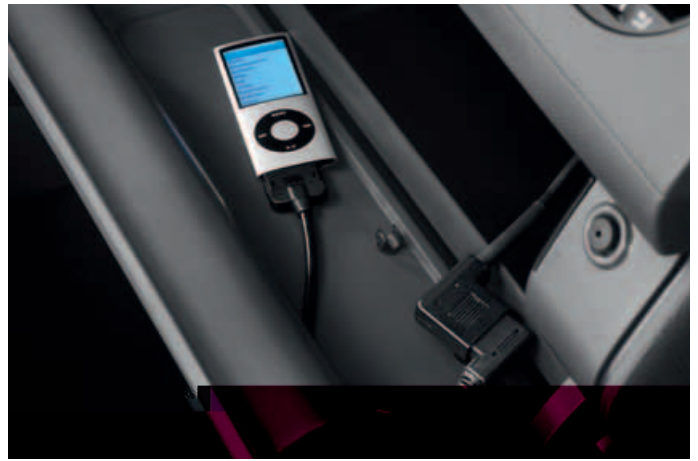

Артикул № 000 091 387 P

От домашнего уюта к деловым переговорам

Caddy,

Volkswagen

Volkswagen Genuine iPod-адаптер

iPod

Volkswagen.

Volkswagen Genuine MEDIA-IN и адаптерный кабель