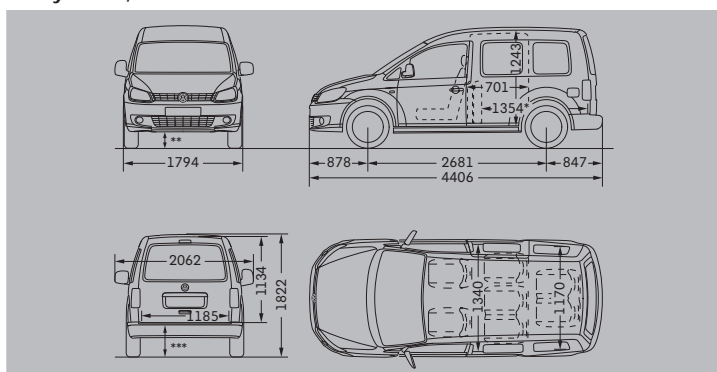

Caddy Kombi , Startline 7-

объем грузового отделения 0.2 м³ (190 л)
(за первым рядом сидений/с полностью сложенными сиденьями 1-го ряда/
без сидений)

боковая сдвижная дверь ширина/высота 700/1,086 мм

распашные двери ширина/высота 1,185/1,134 мм

диаметр разворота 11.1 м

* длина по полу, при полностью сложенных сиденьях 1 ряда салона

	(**)	(***)
Caddy Kombi, Startline 5- , 7-	146	575
Caddy Kombi, Startline BlueMotion Technology, 5- , 7-	121	569
Caddy Kombi, Startline 4Motion, 5- , 7-	156	613
Caddy Kombi, Startline EcoFuel, 5- , 7-	67	572