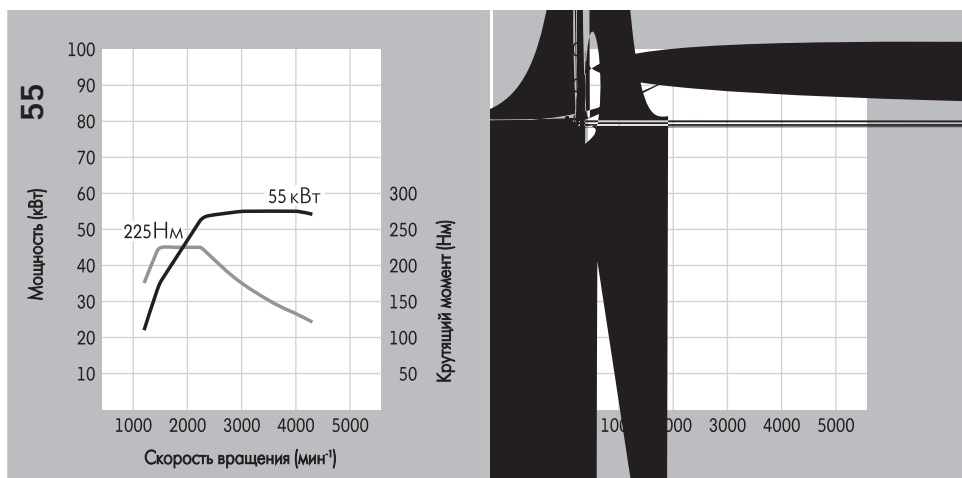

1.6 TDI (55)

1.6 TDI (75)

Система смесеобразования (впрыска)	турбо-дизель, насос-форсунки, непосредственный впрыск	турбо-дизель, насос-форсунки, непосредственный впрыск
Число цилиндров	4	4
Рабочий объём, куб. см.	1.598	1.598
Мощность, кВт	55 при 3,000 – 4,000	75 при 4,400
Максимальный крутящий момент, Нм	225/1,500 – 2,250	250/1,500 – 2,500
Экологический стандарт	Евро 5	Евро 5
Фильтр DPF	стандартно	стандартно
5 ступенчатая КПП	стандартно	стандартно
7 ступенчатая АКПП DSG	—	опция (кроме 4MOTION)
Передний привод	стандартно	стандартно
Вид топлива	Дизельное топливо согл. DIN EN 590	Дизельное топливо согл. DIN EN 590