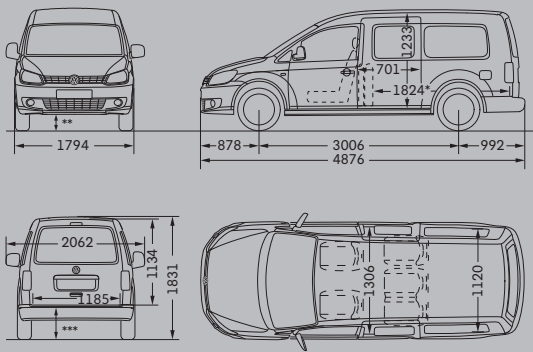

объем грузового отделения 1,350/3,700/3,880 л
(за первым рядом сидений/с полностью сложенными сиденьями 1-го ряда/
без сидений)

боковая сдвижная дверь ширина/высота 701/1,100 мм

распашные двери ширина/высота 1,185/1,134 мм

диаметр разворота 12.2 м

* длина по полу, при полностью сложенных сиденьях 1 ряда салона

StoortlineEcoFuelе, 5- .-7802(89)-8870787582	(***)
	(**)
Caddy Maxi Trendline, Comfortline, 5- Caddy Maxi Trendline, Comfortline BlueMotion Technolog 75- .-481259(149)-8129	
Caddy Maxi Trendline, Comfortline	

156

Caddy Maxi Trendline,