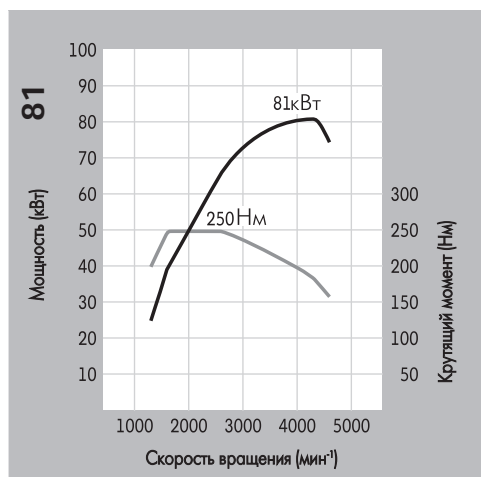

2.0 TDI (81)

Система смесеобразования (впрыска)	турбо-дизель, насос-форсунки, непосредственный впрыск
Число цилиндров	4
Рабочий объём, куб. см.	1.968
Мощность, кВт	81 при 4,200
Максимальный крутящий момент, Нм	250/1,500 – 2,500
Экологический стандарт	Евро 4
Diesel particulate filter (DPF)	—
5 ступенчатая КПП	стандартно
Передний привод/4MOTION	стандартно/ —
Вид топлива	Дизельное топливо согл. DIN EN 590

2.0 TDI (81) (4MOTION)

Система смесеобразования (впрыска)	турбо-дизель, насос-форсунки, непосредственный впрыск
Число цилиндров	4
Рабочий объём, куб. см.	1.968
Мощность, кВт	81 при 4,200
Максимальный крутящий момент, Нм	280/1,750 – 2,750
Экологический стандарт	Евро 5
Diesel particulate filter (DPF)	стандартно
5 ступенчатая КПП	стандартно
Передний привод/4MOTION	— / стандартно
Вид топлива	Дизельное топливо согл. DIN EN 590

2.0 TDI (103)

Система смесеобразования (впрыска)	турбо-дизель, насос-форсунки, непосредственный впрыск
Число цилиндров	4
Рабочий объём, куб. см.	1.968
Мощность, кВт	103 при 4,200
Максимальный крутящий момент, Нм	320/1,750 – 2,500
Экологический стандарт	Евро 5
DSG	стандартно
6 ступенчатая КПП	стандартно
6 ступенчатая АКПП	опция
Передний привод/4MOTION с DSG	стандартно/опция
Вид топлива	Дизельное топливо согл. DIN EN 590