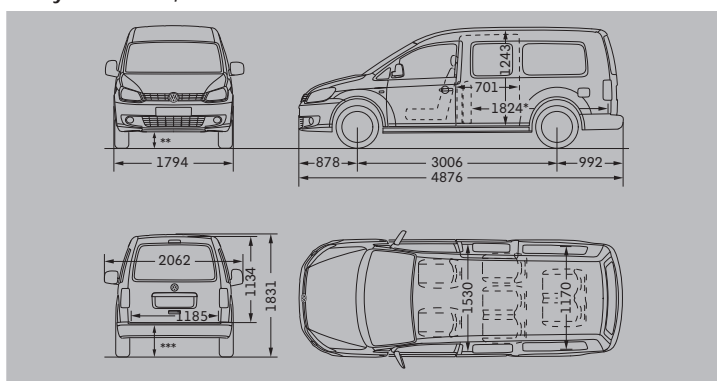

Caddy Maxi Kombi, Startline 7-

объем грузового отделения (до уровня верхнего торца спинки задних сидений)	0.5 м³ (530 л)
боковая сдвижная дверь ширина/высота	701/1,100 мм
распашные двери ширина/высота	1,185/1,134 мм