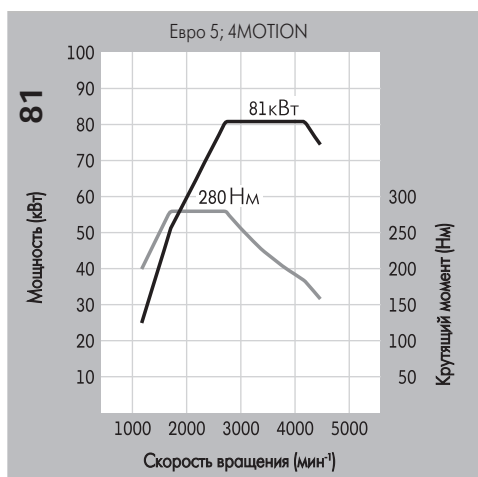

2.0 TDI (81)

Система смесеобразования (впрыска)	турбо-дизель, насос-форсунки, непосредственный впрыск
Число цилиндров	4
Рабочий объём, куб. см.	1.968
Мощность, кВт	81 при 4,200
Максимальный крутящий момент, Нм	250/1,500 – 2,500
Экологический стандарт	Евро 4
Diesel particulate filter (DPF)	—
5 ступенчатая КПП	стандартно
Передний привод/4MOTION	стандартно/ —
Вид топлива	Дизельное топливо согл. DIN EN 590

2.0 TDI (81) (4MOTION)

Система смесеобразования (впрыска)	турбо-дизель, насос-форсунки, непосредственный впрыск
Число цилиндров	4
Рабочий объём, куб. см.	1.968
Мощность, кВт	81 при 4,200
Максимальный крутящий момент, Нм	280/1,750 – 2,750
Экологический стандарт	Евро 5
Diesel particulate filter (DPF)	стандартно
5 ступенчатая КПП	стандартно
Передний привод/4MOTION	— / стандартно
Вид топлива	Дизельное топливо согл. DIN EN 590

2.0 TDI (103)

Система смесеобразования (впрыска)	турбо-дизель, насос-форсунки, непосредственный впрыск
Число цилиндров	4
Рабочий объём, куб. см.	1.968
Мощность, кВт	103 при 4,200
Максимальный крутящий момент, Нм	320/1,750 – 2,500
Экологический стандарт	Евро 5
DSG	стандартно
6 ступенчатая КПП	стандартно
6 ступенчатая АКПП	опция
Передний привод/4MOTION с DSG	стандартно/опция
Вид топлива	Дизельное топливо согл. DIN EN 590