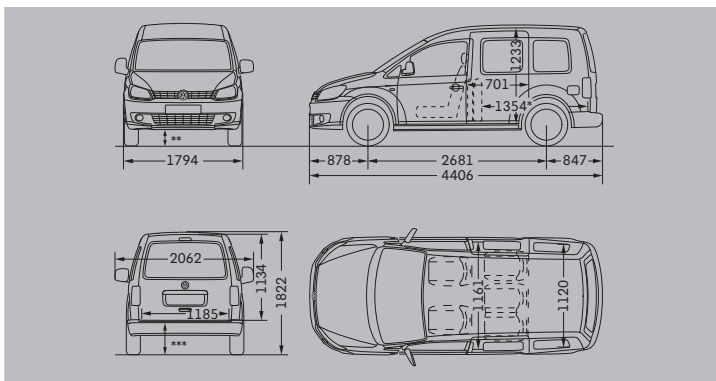

объем грузового отделения (за первым рядом сидений/с полностью сложенными сиденьями 1-го ряда/ без сидений)	750/2,852/3,030 л
боковая сдвижная дверь ширина/высота	701/1,100 мм
распашные двери ширина/высота	1,185/1,134 мм
диаметр разворота	11.1 м
* длина по полу, при полностью сложенных сиденьях 1 ряда салона	

	(**)	(***)
Caddy Trendline, Tramper, Comfortline Highline, 5- , 7-	146	575
Caddy Trendline, Tramper, Comfortline BlueMotion Technology, 5- , 7-	121	569
Caddy Trendline, Tramper, Comfortline Highline 4Motion, 5- , 7-	156	613
Caddy Maxi Kombi, Comfortline EcoFuel, 5- , 7-	67	572