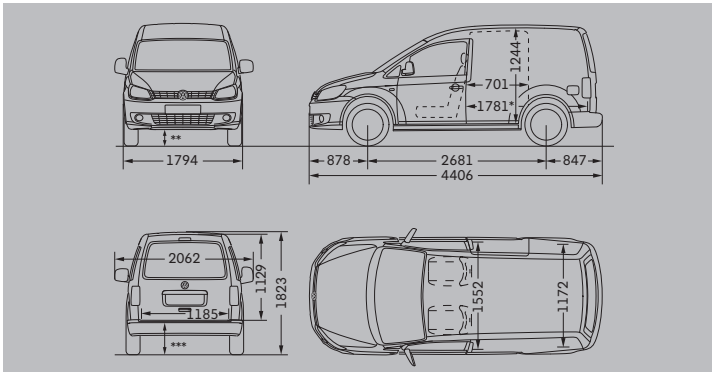

Caddy

объем грузового отделения	3.2 м³
боковая сдвижная дверь ширина/высота	701/1,100 мм
распашные двери ширина/высота	1,185/1,129 мм
диаметр разворота	11.1 м
* длина по полу	

	(**)	(***)
Caddy Kasten	156	576
Caddy Kasten BlueMotion Technology	133	570
Caddy Kasten 4Motion	160	642
Caddy Kasten EcoFuel	66	573
Caddy Kasten Economy	156	576
Caddy Kasten Economy BlueMotion Technology	133	570
Caddy Kasten Economy 4Motion	160	642
Caddy Kasten Economy EcoFuel	66	573