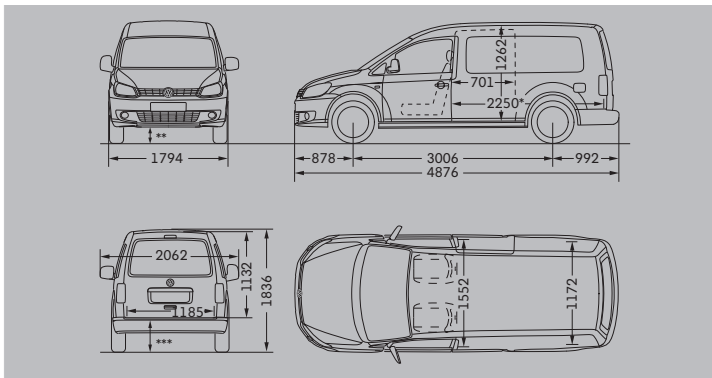

Caddy Maxi

объем грузового отделения	4.2 м³
боковая сдвижная дверь ширина/высота	701/1,100 мм
распашные двери ширина/высота	1,185/1,132 мм
диаметр разворота	12.2 м
* длина по полу	

	(**)	(***)
Caddy Maxi Kasten, Caddy Kasten BlueMotion Technology	152	588
Caddy Kasten 4Motion	159	652
Caddy Maxi Kasten EcoFuel	88	582