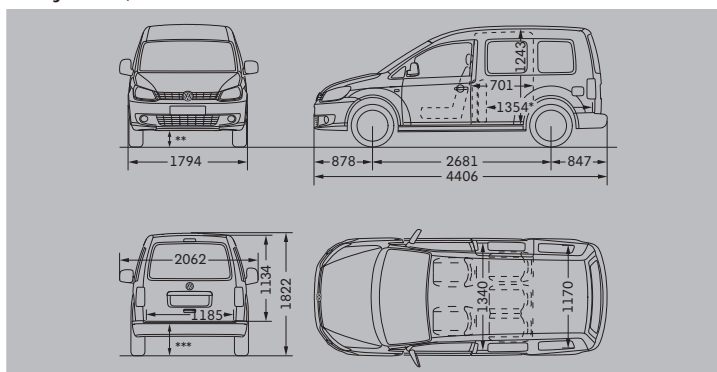

Caddy Kombi , Startline 5-

объем грузового отделения 0.9/3.0/3.2 м³ (918/3,020/3,200 л)
(за первым рядом сидений/с полностью сложенными сиденьями 1-го ряда/
без сидений)

боковая сдвижная дверь ширина/высота 700/1,086 мм

распашные двери ширина/высота 1,185/1,134 мм

диаметр разворота 11.1 м

* длина по полу, при полностью сложенных сиденьях 1 ряда салона