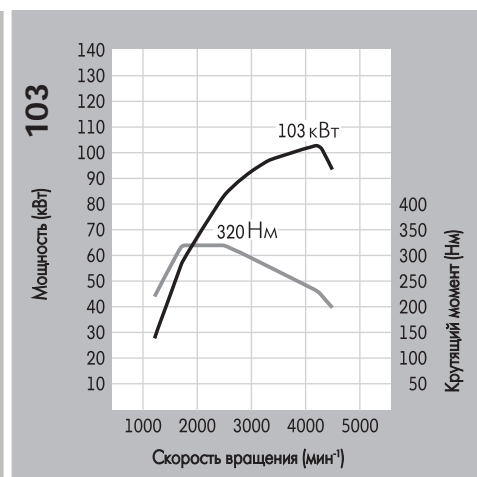

2.0 TDI (81)

Система смесеобразования (впрыска)	турбо-дизель, насос-форсунки, непосредственный впрыск
Число цилиндров	4
Рабочий объём, куб. см.	1.968
Мощность, кВт	81 при 4,200
Максимальный крутящий момент, Нм	250/1,500 – 2,500
Экологический стандарт	Евро 4
Diesel particulate filter (DPF)	—
5 ступенчатая КПП	стандартно
Передний привод/4MOTION	стандартно/ —
Вид топлива	Дизельное топливо согл. DIN EN 590

2.0 TDI (81) (4MOTION)

Система смесеобразования (впрыска)	турбо-дизель, насос-форсунки, непосредственный впрыск
Число цилиндров	4
Рабочий объём, куб. см.	1.968
Мощность, кВт	81 при 4,200
Максимальный крутящий момент, Нм	280/1,750 – 2,750
Экологический стандарт	Евро 5
Diesel particulate filter (DPF)	стандартно
5 ступенчатая КПП	стандартно
Передний привод/4MOTION	— / стандартно
Вид топлива	Дизельное топливо согл. DIN EN 590

2.0 TDI (103)

Система смесеобразования (впрыска)	турбо-дизель, насос-форсунки, непосредственный впрыск
Число цилиндров	4
Рабочий объём, куб. см.	1.968
Мощность, кВт	103 при 4,200
Максимальный крутящий момент, Нм	320/1,750 – 2,500
Экологический стандарт	Евро 5
DSG	стандартно
6 ступенчатая КПП	стандартно
6 ступенчатая АКПП	опция
Передний привод/4MOTION с DSG	стандартно/опция
Вид топлива	Дизельное топливо согл. DIN EN 590