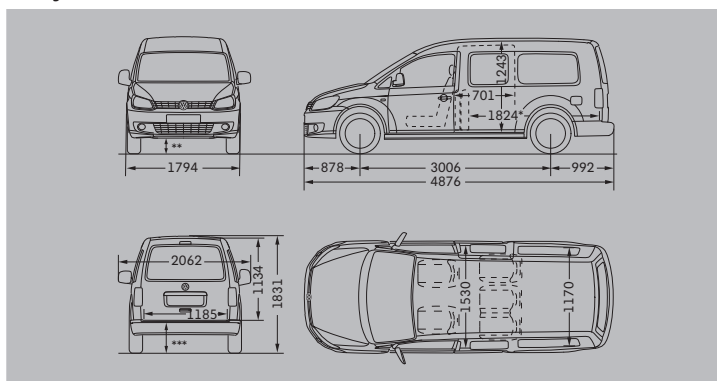

Caddy Maxi Kombi, Startline 5-

объем грузового отделения (за первым рядом сидений/с полностью сложенными сиденьями 1-го ряда/ без сидений)	1.6/3.9/4.1 м³ (1,650/3,950/4,130 л)
боковая сдвижная дверь ширина/высота	701/1,084 мм
распашные двери ширина/высота	1,185/1,134 мм
диаметр разворота	12.2 м
* длина по полу, при полностью сложенных сиденьях 1 ряда салона	

		(**)	(***)
Caddy Maxi Kombi, Startline 5- 7- Caddy Kombi, Startline BlueMotion Technology, 5-	149		585
Caddy Maxi Kombi, Startline 4Motion, 5- , 7-	156		624
Caddy Maxi Kombi, Startline EcoFuel, 5- , 7-	89		582