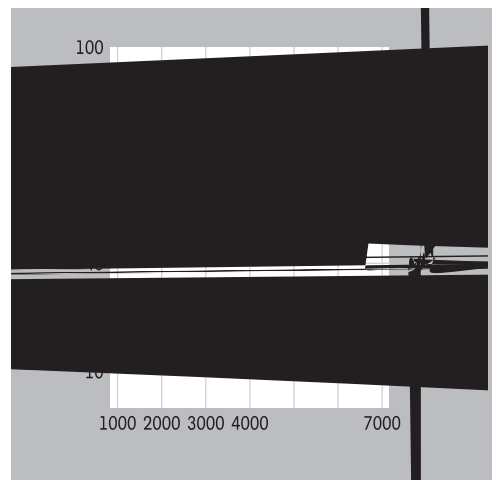

/ ( )	( )		80 – 120 / ( ) (4/5/6 /	, /	
	0 – 80 /	0 – 100 /			DSG)
Caddy Kasten, Caddy Kasten `Economy`					
1.2 TSI (63)	8.8	13.7	14.0/19.9/–/–	155	
1.2 TSI (77)	7.4	11.6	13.0/19.5/–/–	169	
1.6 TDI (55)	10.3	16.7	17.2/19.7/–/–	150	
1.6 TDI BlueMotion Technology (55)	10.3	16.7	17.0/19.5/–/–	151	
1.6 TDI (75)	8.1	12.2	17.0/19.5/–/–	168	
1.6 TDI BlueMotion Technology (75)	8.1	12.2	12.3/17.3/–/–	170	
1.6 TDI (75) DSG	8.2	12.3	–/–/–/10.7	168	
2.0 TDI (81)	7.8	11.8	11.5/16.1/–/–	170	
2.0 TDI 4MOTION (81)	7.6	12.2	–/12.5/16.2/–	170	
2.0 TDI (103)	7.0	10.0	–/10.0/12.9/–	186	
2.0 TDI (103) DSG	7.1	10.1	–/–/–/7.6	186	
2.0 TDI 4MOTION (103) DSG	7.3	10.5	–/–/–/8.6	183	
2.0 EcoFuel (80)	9.0	13.5	13.8/19.8/–/–	169	
Caddy Maxi Kasten					
1.2 TSI (77)	7.9	11.9	12.3/17.9/–/–	169	
1.6 TDI (75)	8.3	12.6	12.0/16.3/–/–	168	
1.6 TDI BlueMotion Technology (75)	8.3	12.6	12.8/18.1/–/–	170	
1.6 TDI (75) DSG	8.4	12.7	–/–/–/11.1	168	
2.0 TDI (81)	8.0	12.1	11.9/16.6/–/–	170	
2.0 TDI 4MOTION (81)	7.8	12.6	–/12.9/16.8/–	170	
2.0 TDI (103)	7.2	10.3	–/10.3/13.4/–	186	
2.0 TDI (103) DSG	7.3	10.4	–/–/–/7.9	186	
2.0 TDI 4MOTION (103)	7.5	10.8	–/–/–/8.9	183	
2.0 EcoFuel (80)	9.3	14.0	14.2/20.7/–/–	169